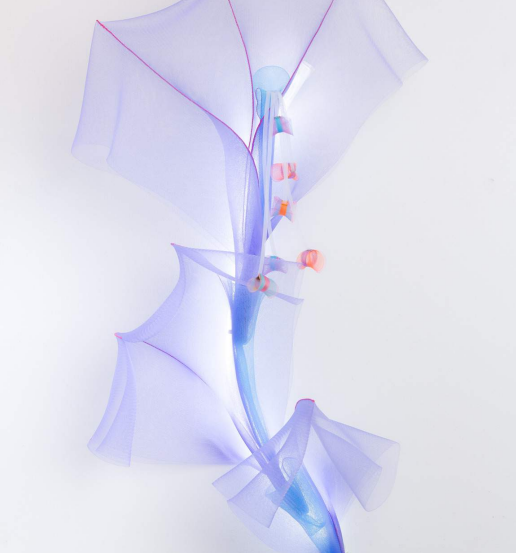

13 rue du Bas-Champflour
63100 Clermont-Ferrand
06 11 52 35 18
francoisedelairecreations@gmail.com