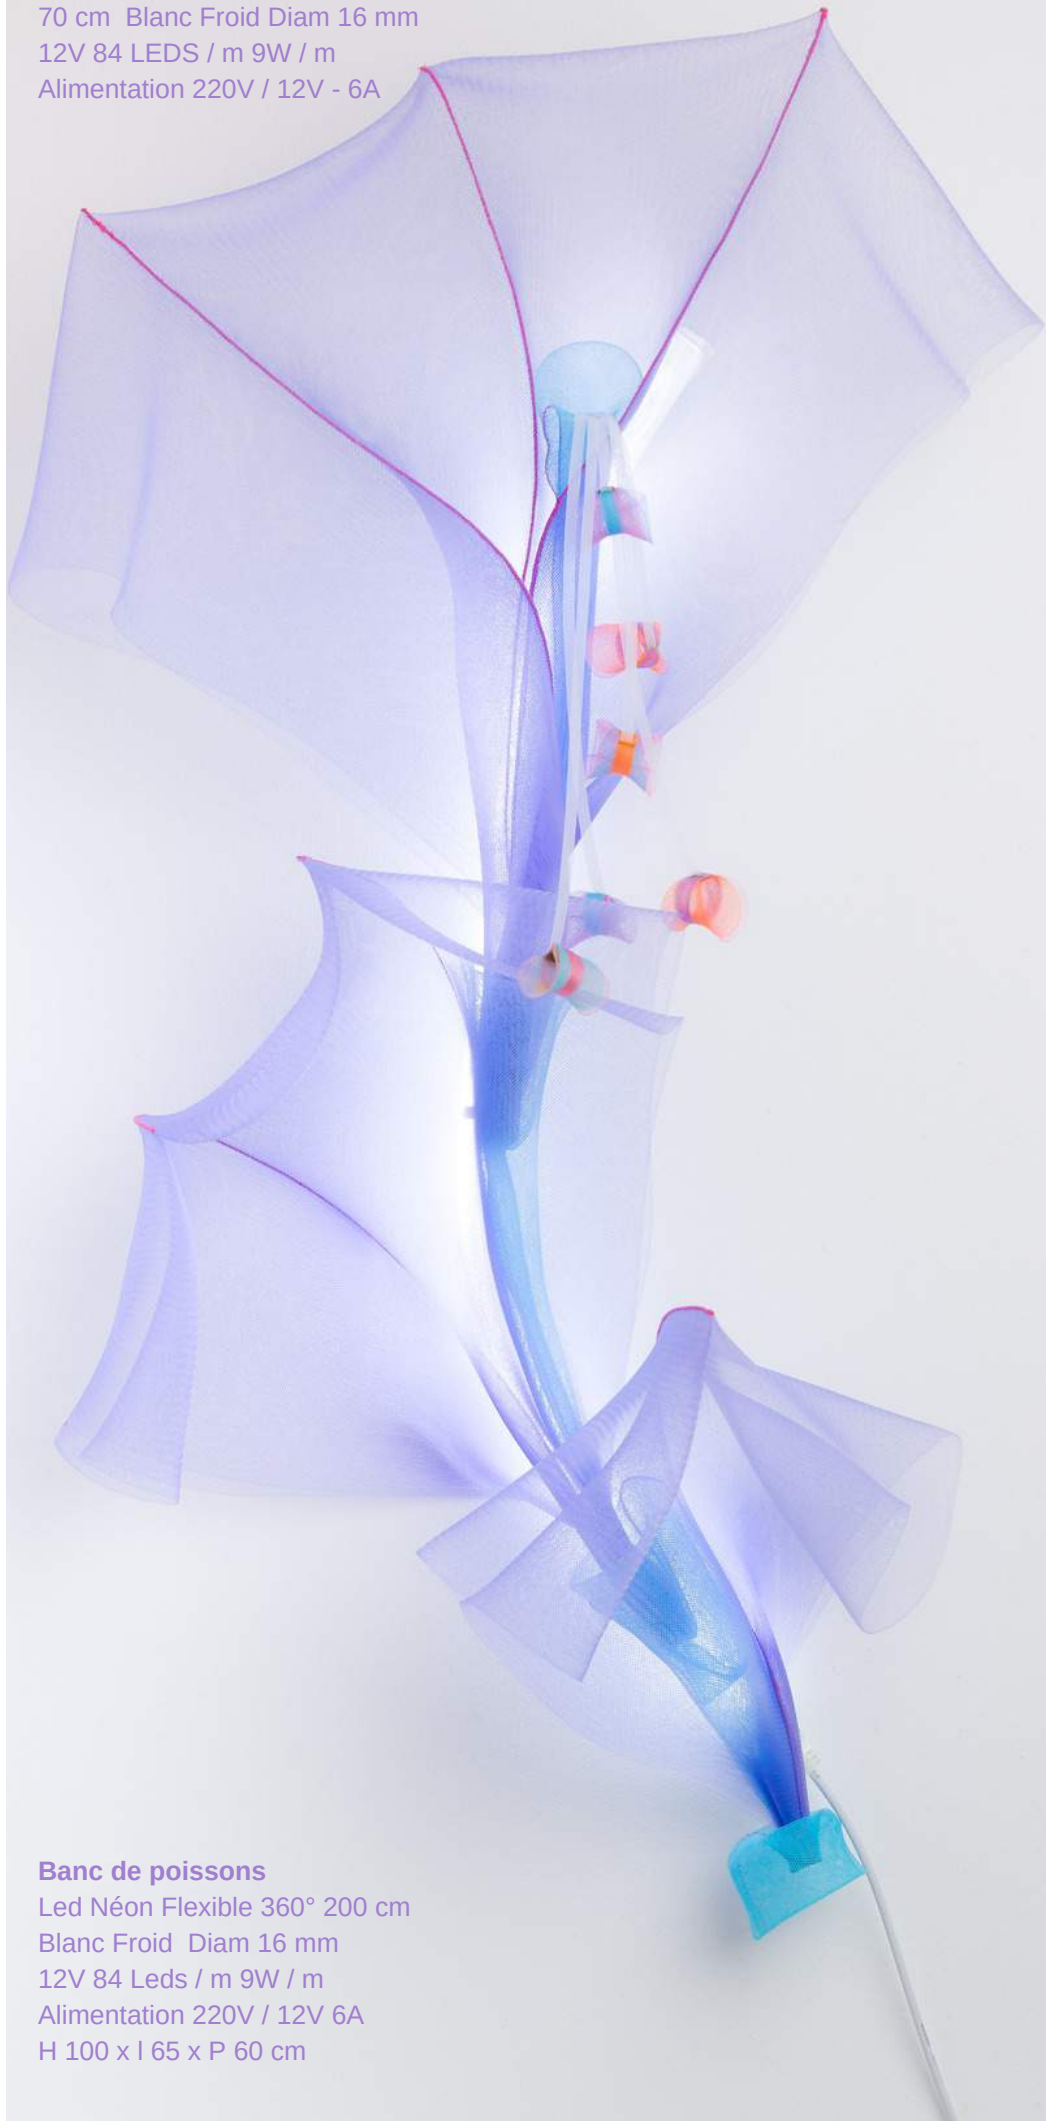

Françoise  
DELAIRE

Collection Calypso 2019  
Luminaires

[www.francoisedelaire.com](http://www.francoisedelaire.com)

**Corail Baladeuse**  
G4 12V 2W LED

**Corail Baladeuse**  
G4 220V 2W LED

**Medusa Baladeuse**  
G4 220V 2W LED  
Possible en suspension

**Spirale Baladeuse**  
E27 220V 6.5W LED

**Medusa Récifs Suspension**  
G4 220V 2W LED

Anémone PM sur socle  
E27 220V 6.5W LED

Anémone GM  
Sur socle  
E27 220V  
6.5W LED

Bulles sur socle  
E27 220V  
6.5W LED

### Algue Longue

LED Néon Flexible 360°  
70 cm Blanc Froid Diam 16 mm  
12V 84 LEDS / m 9W / m  
Alimentation 220V / 12V - 6A

### Algue Courte

Led Néon Flexible 360° 45 cm  
Blanc Froid - Diam 16 mm  
12V 84 LEDS / m - 9W / m  
Alimentation 220V / 12V 6A