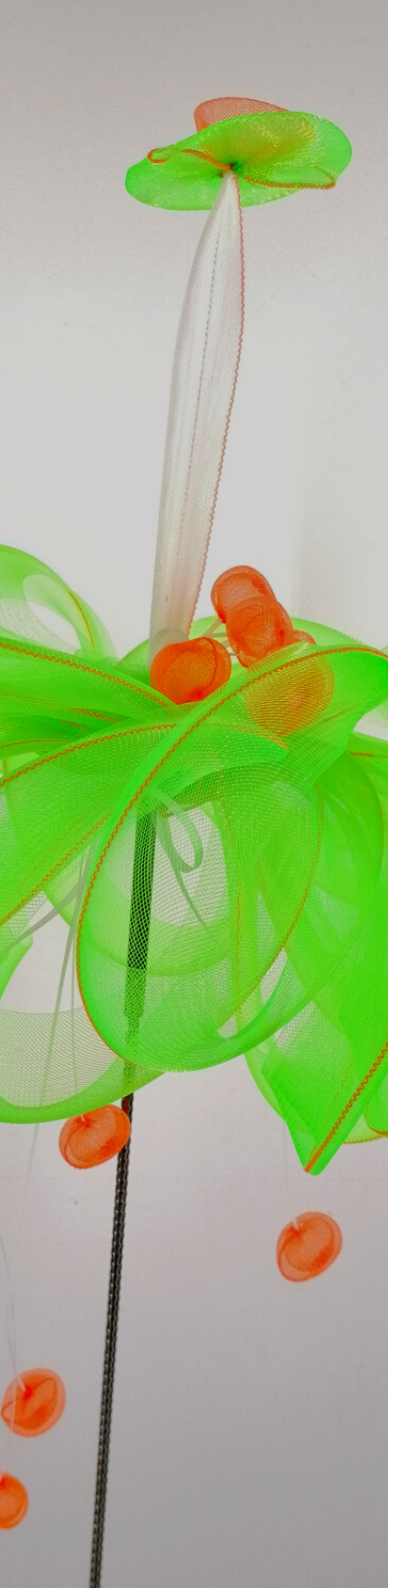

COLLECTION
HORIZON
2022

FLEURS

C
O
R
U
E
L
I
C
O
T

Françoise
DELAIRE

A
N
N
E
M
O
N
N
E

O
R
C
H
I
D
E
E

M
A
R
G
U
E
R
I
T
E

Double

M
A
R
G
U
E
R
I
T
E

Simple

M
A
R
G
U
E
R
I
T
E

Double

M
A
R
G
U
E
R
I
T
E

Double

M
A
R
G
U
E
R
I
T
E

Reine

16

24

G
I
R
O
F
L
E
E

B
O
U
T
O
N

H O R I Z O N

F L E U R S

Autres
coloris
possibles
sur
demande.

www.francoisedelaire.com