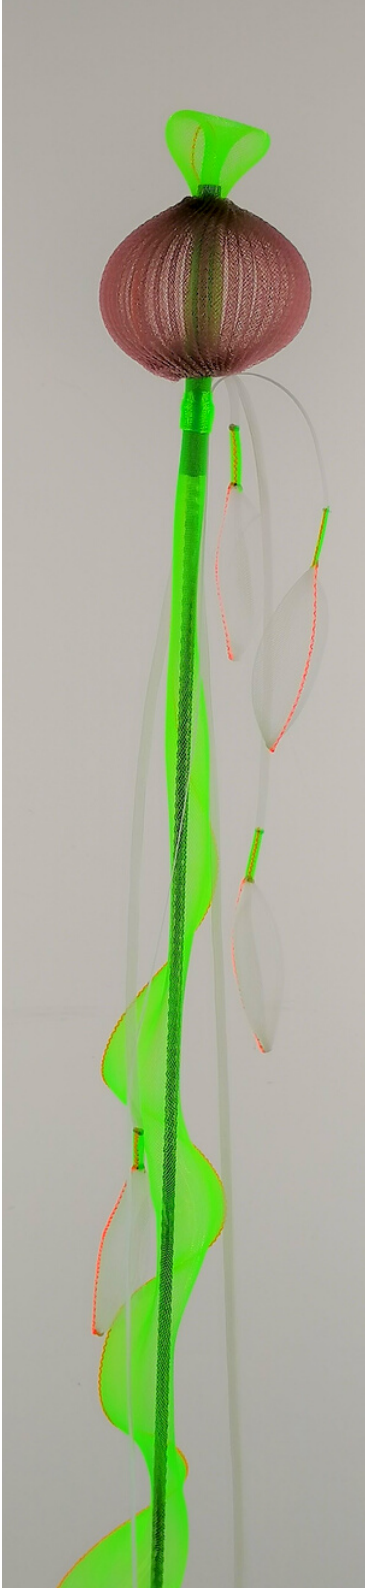

COLLECTION
HORIZON
2022

FLEURS

C
O
R
U
E
L
I
C
O
T

Françoise
DELAIRE

A
N
N
E
M
O
N
N
E

O
R
C
H
I
D
E
E

M
A
R
G
U
E
R
I
T
E

Double

M
A
R
G
U
E
R
I
T
E

Simple

M
A
R
G
U
E
R
I
T
E

Double

M
A
R
G
U
E
R
I
T
E

Double

M
A
R
G
U
E
R
I
T
E

Reine

16

24

G
I
R
O
F
L
E
E

B
O
U
T
O
N

H O R I Z O N

F L E U R S

Autres
coloris
possibles
sur
demande.

www.francoisedelaire.com